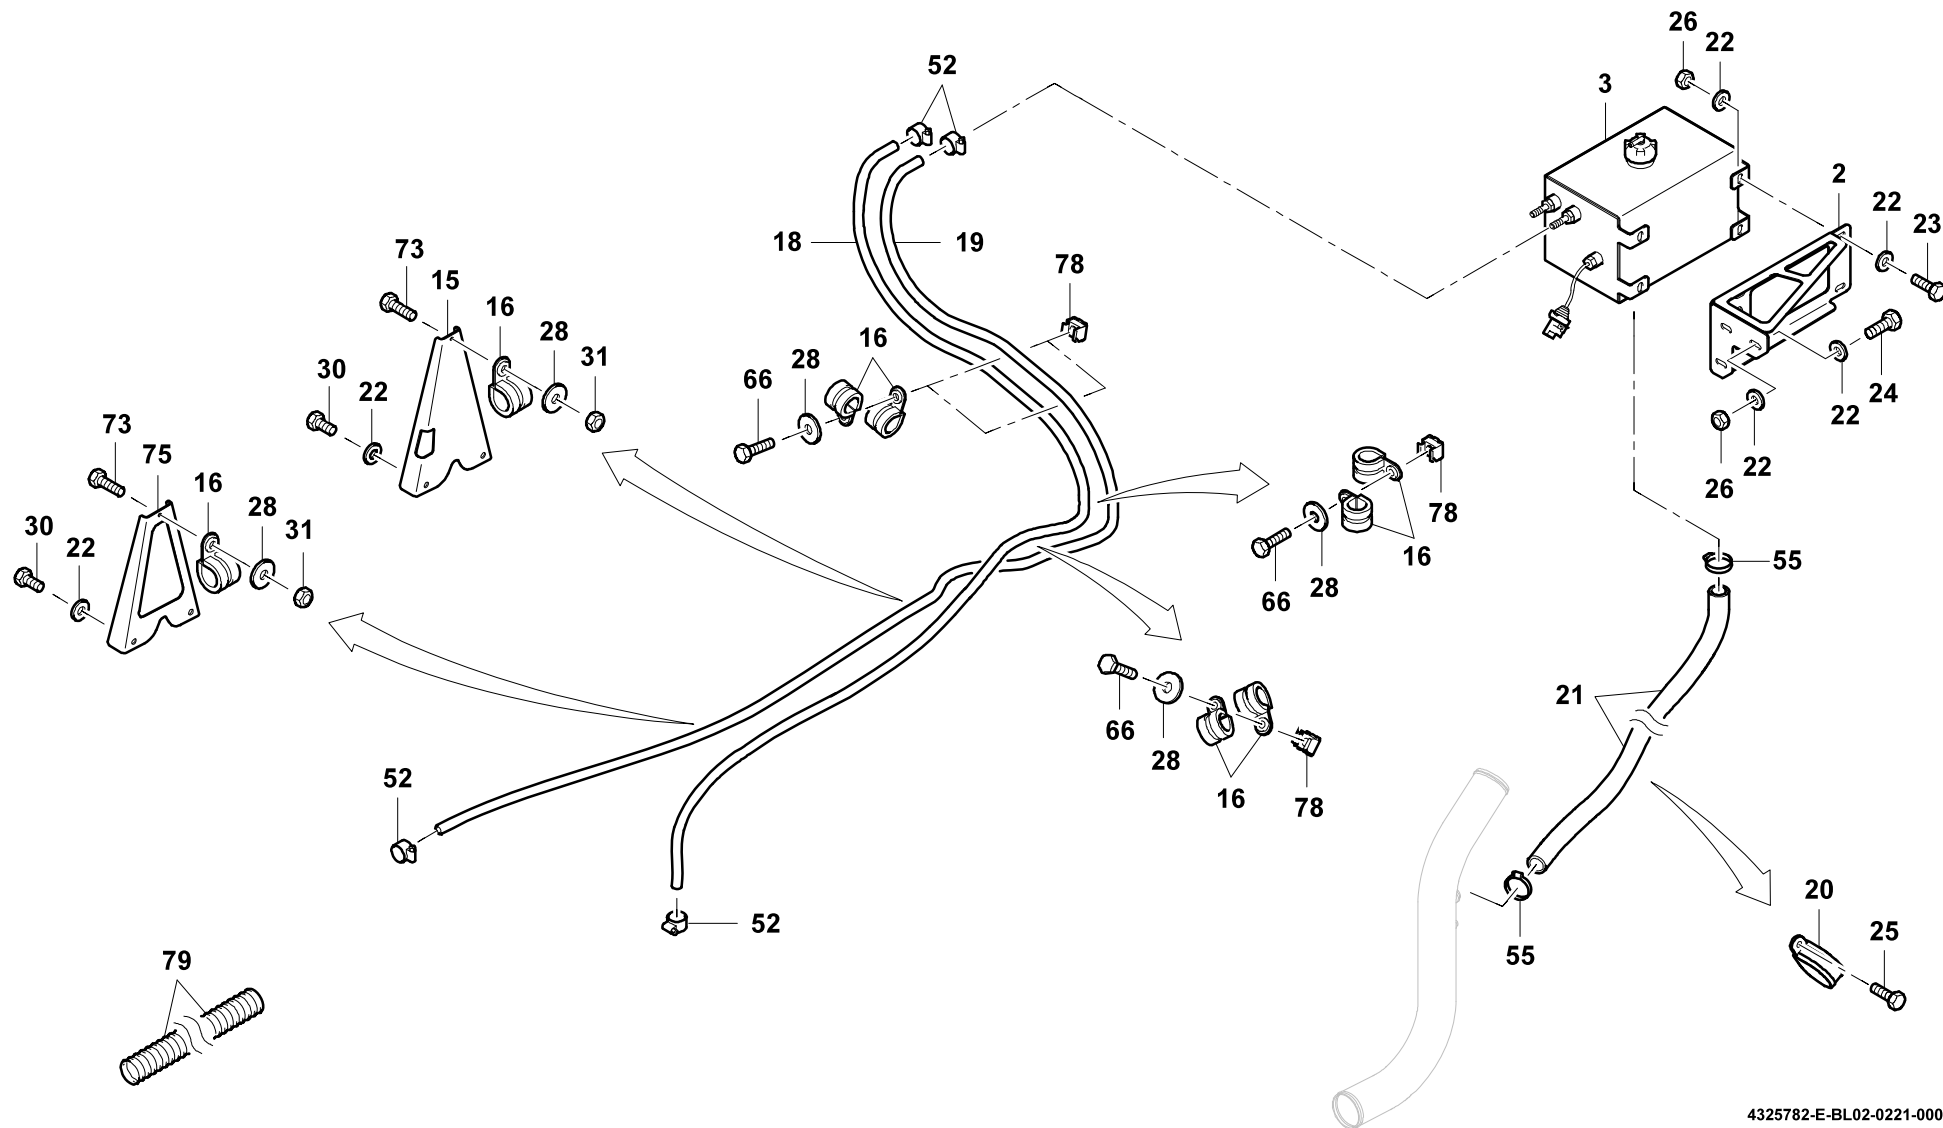

GROVE

EINBAU KÜHLER E3A
COOLER INSTALLATION E3A

BILDTADEL
PICTORIAL DISPLAY

02.21

4325782-ETL E

1/4

**GMK 3060-2
CAB 2020**

4325782-E-BL01-0221-0000

GROVE

EINBAU KÜHLER E3A
COOLER INSTALLATION E3A

BILDТАFЕL
PICTORIAL DISPLAY

02.21

4325782-ETL E

2/4

**GMK 3060-2
CAB 2020**

GROVE

EINBAU KÜHLER E3A
COOLER INSTALLATION E3A

BILDTADEL
PICTORIAL DISPLAY

02.21

4325782-ETL E

3/4

**GMK 3060-2
CAB 2020**

GROVE[®]

EINBAU KÜHLER E3A