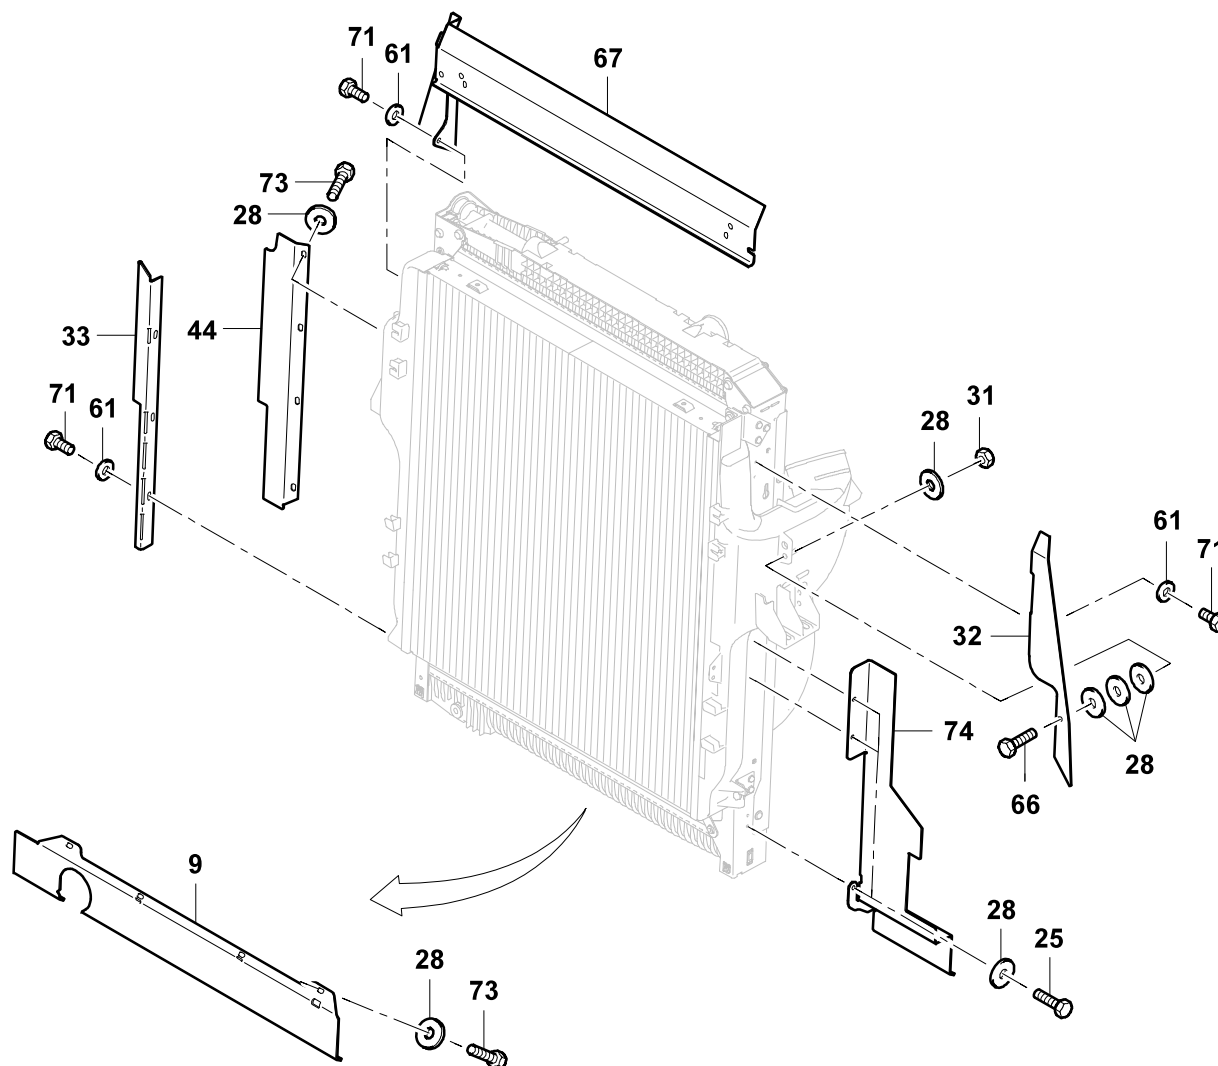

EINBAU KÜHLER E3A
COOLER INSTALLATION E3A

BILDTADEL
PICTORIAL DISPLAY

02.21

4325782-ETL E

3/4

**GMK 3060-2
CAB 2020**

GROVE[®]

EINBAU KÜHLER E3A