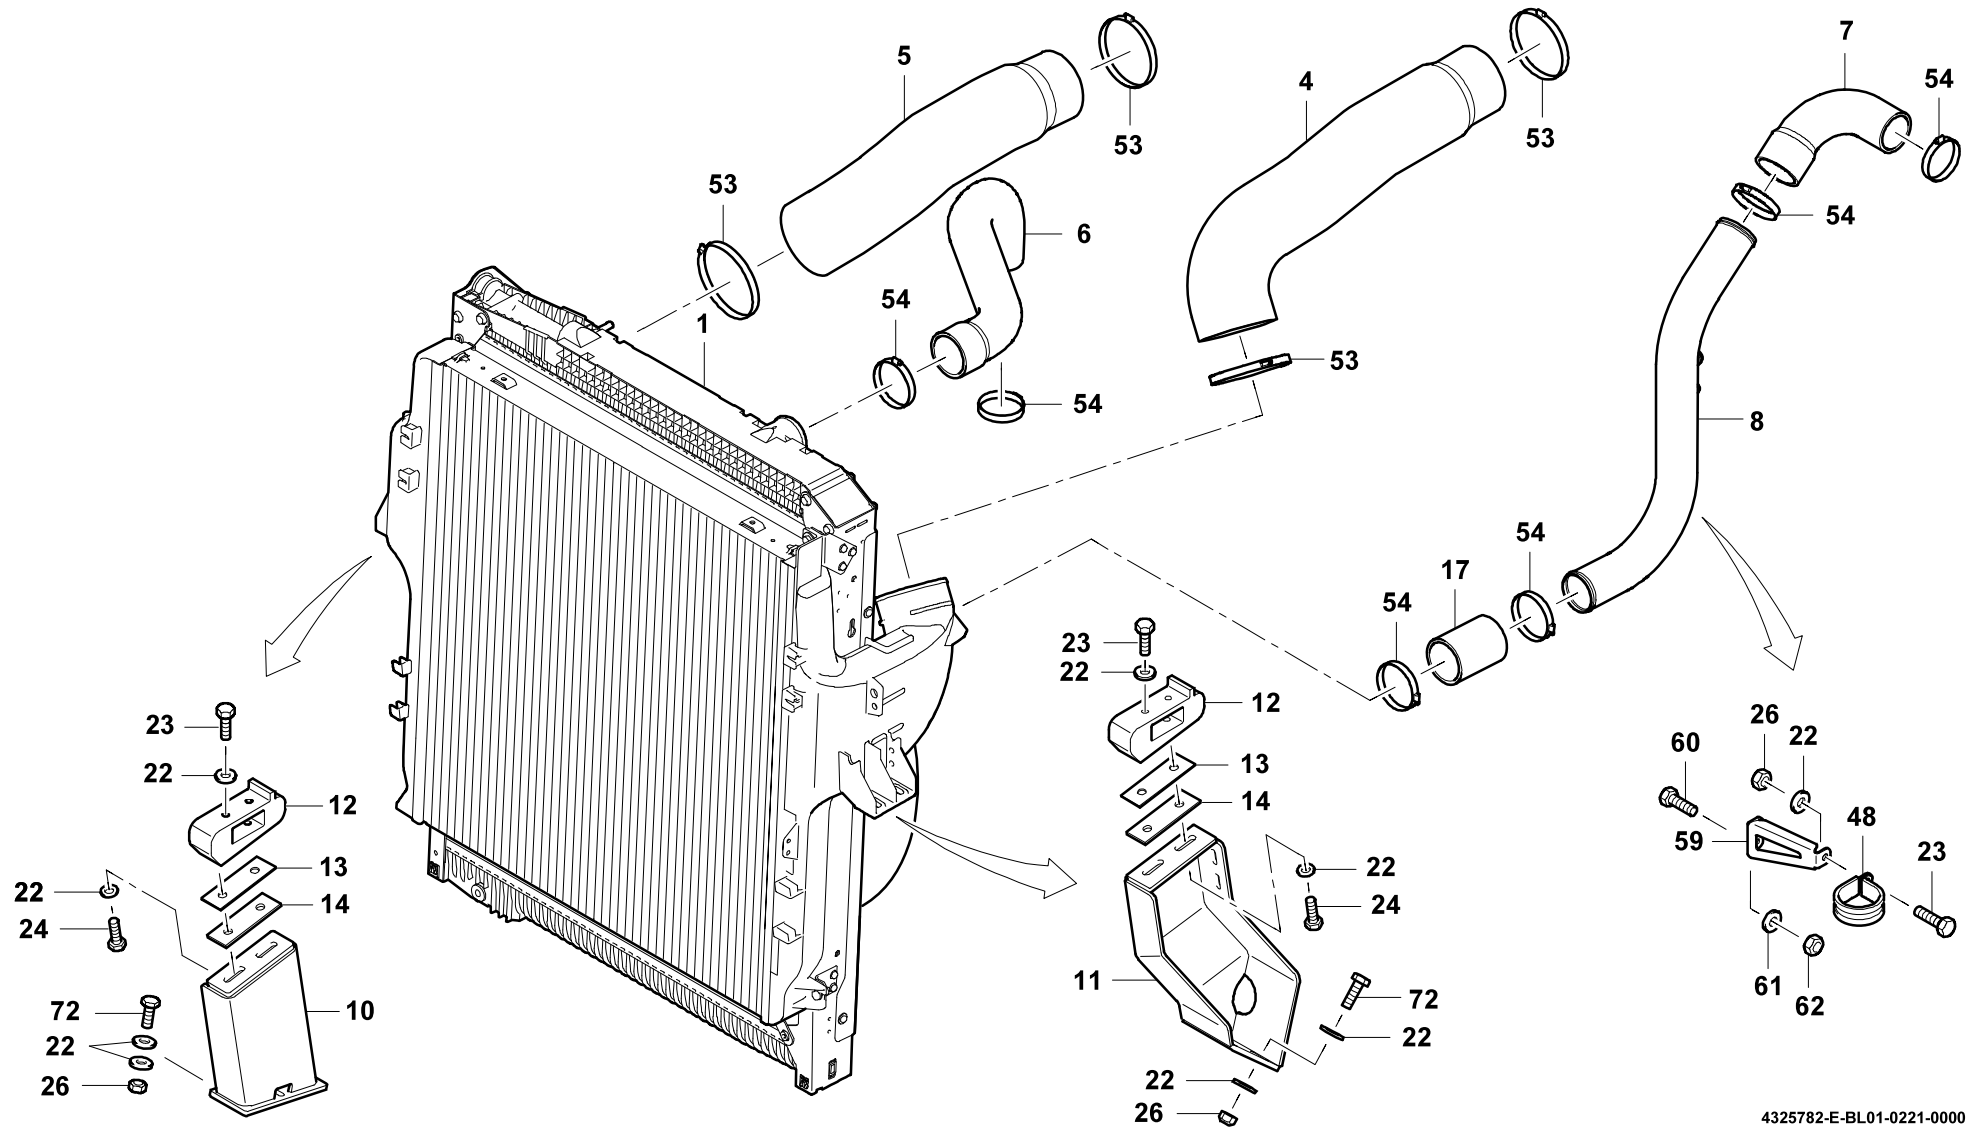

GROVE

EINBAU KÜHLER E3A
COOLER INSTALLATION E3A

BILDTADEL
PICTORIAL DISPLAY

02.21

4325782-ETL E

1/4

**GMK 3060-2
CAB 2020**

4325782-E-BL01-0221-0000

GROVE

EINBAU KÜHLER E3A
COOLER INSTALLATION E3A

BILDТАFЕL
PICTORIAL DISPLAY

02.21

4325782-ETL E

2/4

**GMK 3060-2
CAB 2020**

GROVE